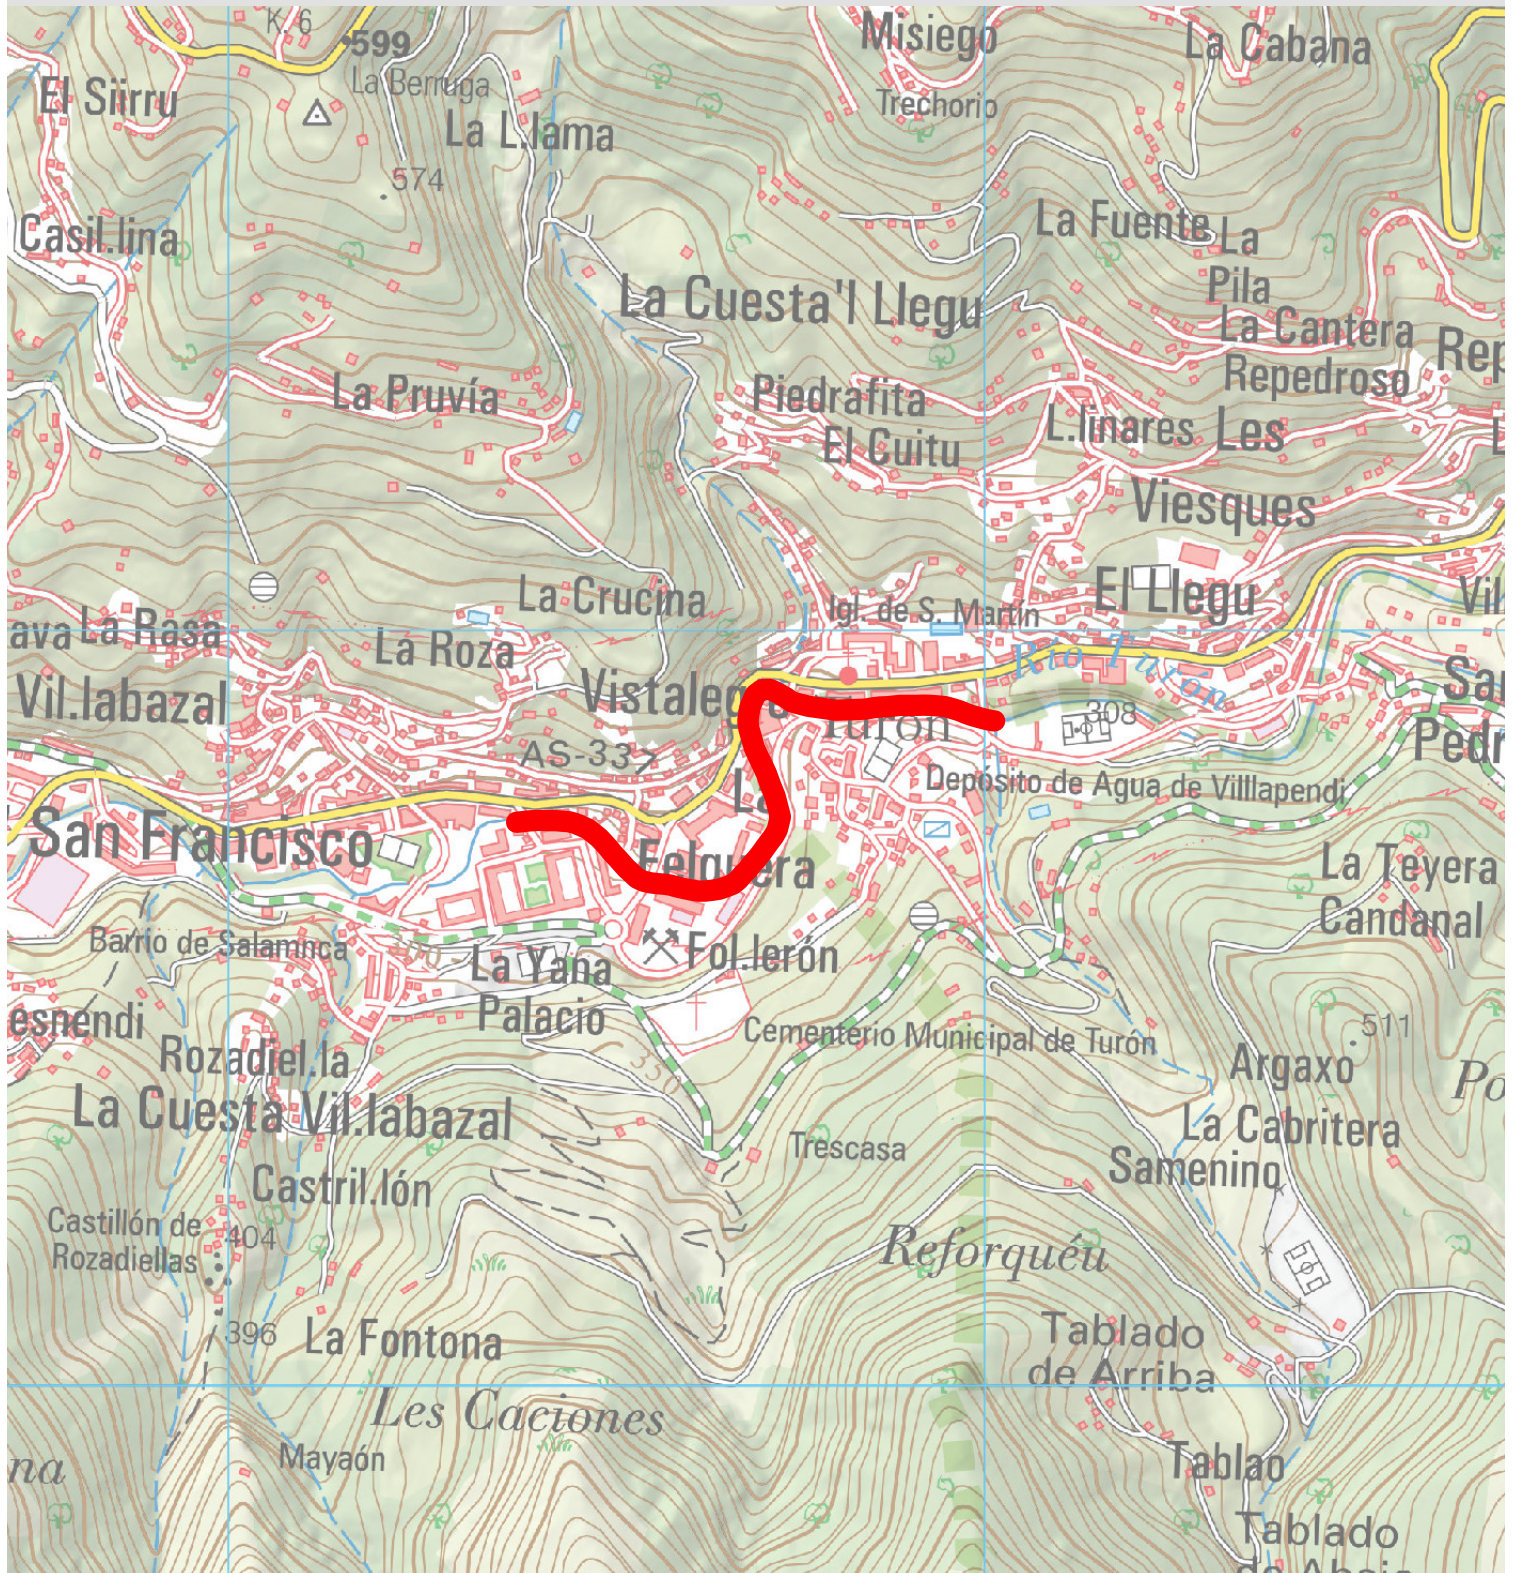

ZONAS DE RÉGIMEN ESPECIAL DE PESCA DEL PRINCIPADO DE ASTURIAS - TEMPORADA 2024

Asturias

Río: Turón / Cuenca: Cuenca del Narcea-Nalón

Nombre de zona: Turón 2

Longitud: 929m

Régimen: Vedado

Límites:

Desde: Campo de fútbol de Turón

Hasta: Puente Nuevo